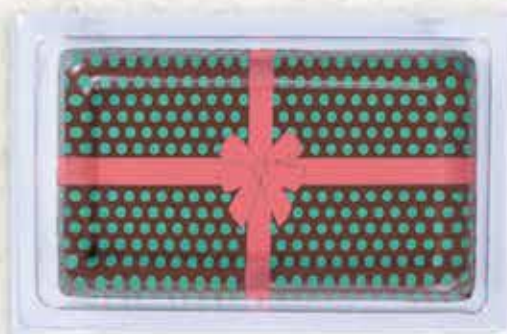

Transfer 29 x 39 cm

Folha de transfer na medida de 29x39 cm com a impressão total de 28x38 cm

TRN 9014 01

TRN 9178

TRN 9182

NOVO

TRN 9180

TRN 9183

Transfer para formas

15 figuras na mesma folha

Medida da folha: 12,5 x 26,7 cm

Para bombons de aproximadamente 3cm de diâmetro

TRN 9037 01 FN

Imagens ilustrativas - Fornecemos as formas sem o chocolate

Formas Decorativas

Tablete Pequeno

BLN 0184

Imagens ilustrativas - Fornecemos as formas sem o chocolate

Formas Decorativas

Cartela impressa em 4 cavidades
Medida cavidade: 11,4 x 6 x 0,7 cm
Acompanha 4 caixas, material PET
Peso aproximado com chocolate: 35g

Base Gota

Base Redonda

Base Triangular

Base Triangular

Base Retangular

Base Eclair

Bandejas Laminadas de Papel

Cores disponíveis